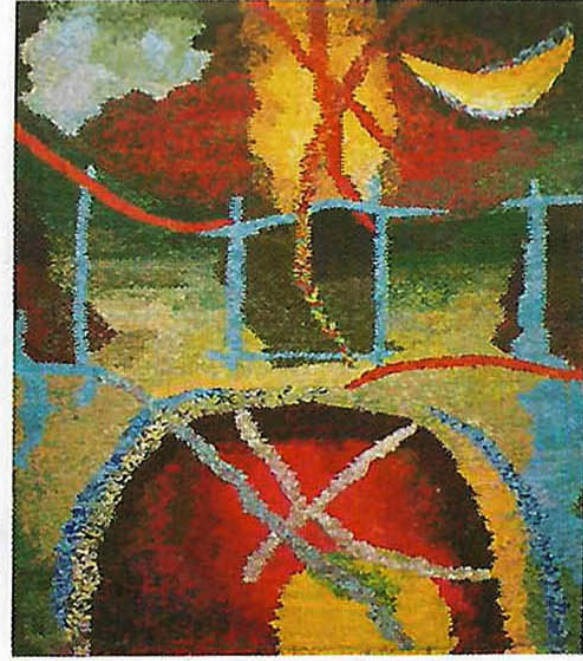

রঙ কিশোরী প্রদর্শনী ২০১৫

Rang
Art Exhibition
2015

২৬ ফেব্রুয়ারি থেকে ৪ মার্চ ২০১৫
26 Febroary to 4 March 2015

রঙ | চারুকলা বিভাগ
রাজশাহী বিশ্ববিদ্যালয়

ড. মোহাম্মদ আলী
সহযোগী অধ্যাপক
চারুকলা বিভাগ, রাজশাহী বিশ্ববিদ্যালয়

শিল্পকর্মের নাম: চৈতালী রাতের স্বপ্ন-৪
মাধ্যম: ট্যাপেস্ট্রি
মাপ: ১৫০ সে. মি. X ১২০ সে. মি.

শিল্পকর্মের নাম: আত্ম-প্রতিকৃতি
মাধ্যম: মেজোটিং
মাপ: ৩৮ সে. মি. X ২৮ সে. মি.

ড. আবদুস সোবাহান
সহযোগী অধ্যাপক
চারুকলা বিভাগ, রাজশাহী বিশ্ববিদ্যালয়