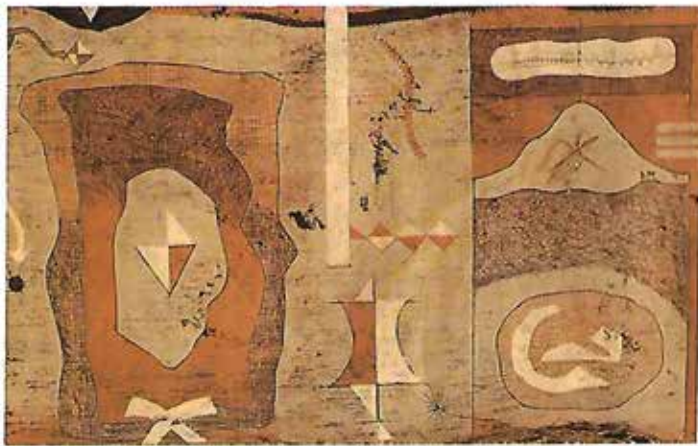

বাংলাদেশের সমকালীন চারুকলা সিরিজ-৫২
CONTEMPORARY ART SERIES OF BANGLADESH-52

একাদশ জাতীয় চারুকলা প্রদর্শনী ৯ ৯ ৪
ELEVENTH NATIONAL ART EXHIBITION 9 9 4

১৯৮

198

১৪০

140

১০০

100

১৯৮- সামতুল আলম আজাদ • ইমপ্রেশন অফ লাইফ-১
198. Shamsul Alam Azad • Impression of Life-2

১০০- মোঃ আমিরুল মোমেনীন চৌধুরী • ফুডি বিষয়ে ভীতিলতা-১
100. Md. Amirul Momanin Chowdhury • Haunted by the Kites-1